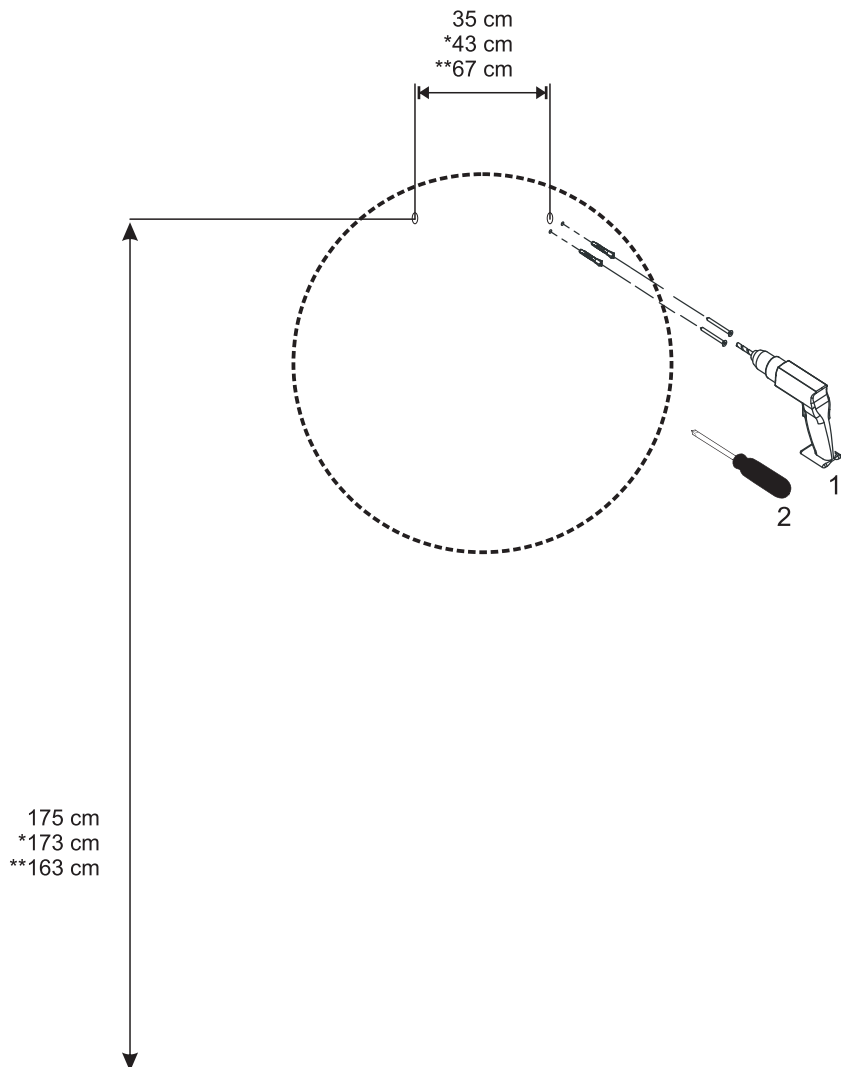

SPEGEL ECLIPSE

70 90 110

70

90

110

Måttanvisning

∅ 70 cm, djup 3,1 cm

∅ 90 cm, djup 3,1 cm

∅ 110 cm, djup 3,1 cm

2x

2x

1

*Mått gäller Eclipse 90
**Mått gäller Eclipse 110

2

Installationsmått Eclipse 70, 90, 110 Kortling / El

*Mått gäller Eclipse 90
**Mått gäller Eclipse 110