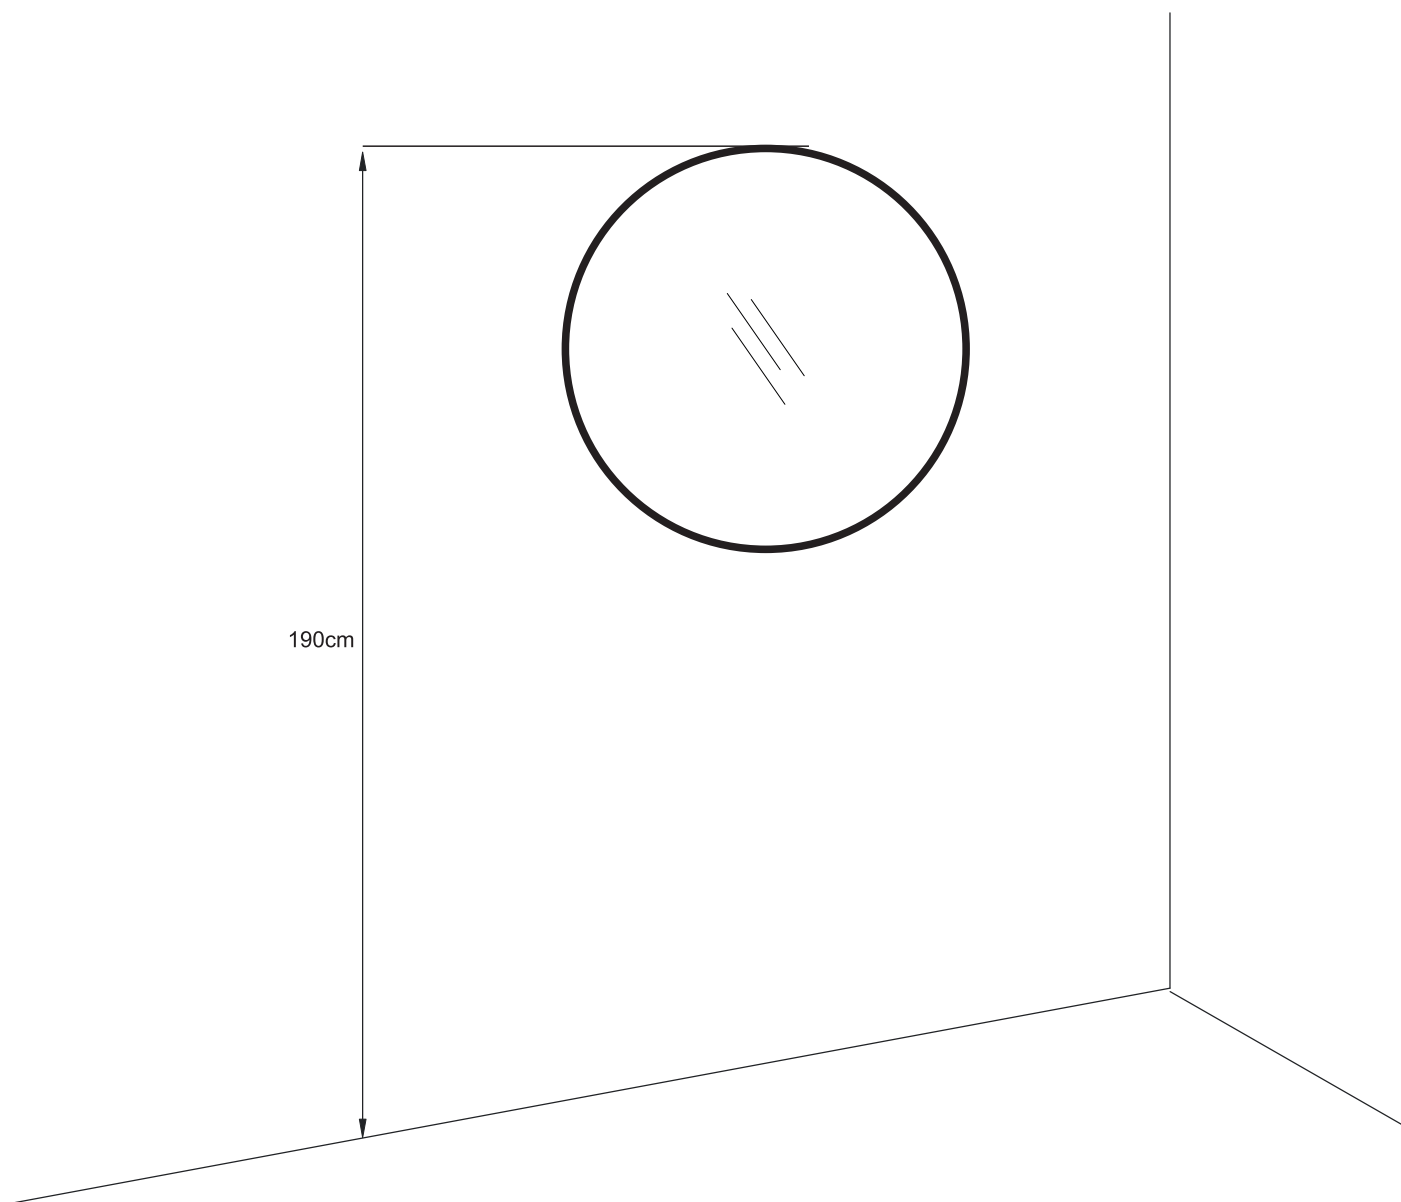

SPEGEL ECLIPSE

70 90 110

70

90

110

Måttanvisning

∅ 70 cm, djup 3,1 cm

∅ 90 cm, djup 3,1 cm

∅ 110 cm, djup 3,1 cm

2x

2x

1

*Mått gäller Eclipse 90
**Mått gäller Eclipse 110

2

Installationsmått Eclipse 70, 90, 110 Kortling / El

*Mått gäller Eclipse 90
**Mått gäller Eclipse 110