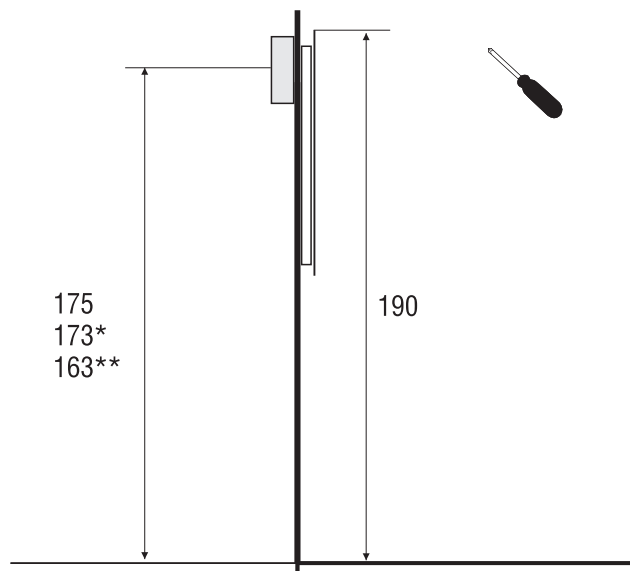

SPEGEL ECLIPSE

70 90 110

70

90

110

Måttanvisning

∅ 70 cm, djup 3,1 cm

∅ 90 cm, djup 3,1 cm

∅ 110 cm, djup 3,1 cm

2x

2x

1

*Mått gäller Eclipse 90
**Mått gäller Eclipse 110

2

Installationsmått Eclipse 70, 90, 110 Kortling / El

*Mått gäller Eclipse 90
**Mått gäller Eclipse 110