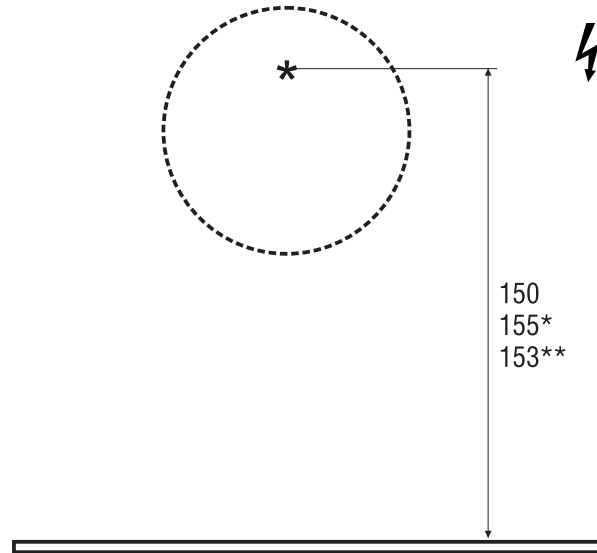

SPEGEL ECLIPSE

70 90 110

70

90

110

Måttanvisning

∅ 70 cm, djup 3,1 cm

∅ 90 cm, djup 3,1 cm

∅ 110 cm, djup 3,1 cm

2x

2x

1

*Mått gäller Eclipse 90
**Mått gäller Eclipse 110

2

Installationsmått Eclipse 70, 90, 110 Kortling / El

*Mått gäller Eclipse 90
**Mått gäller Eclipse 110